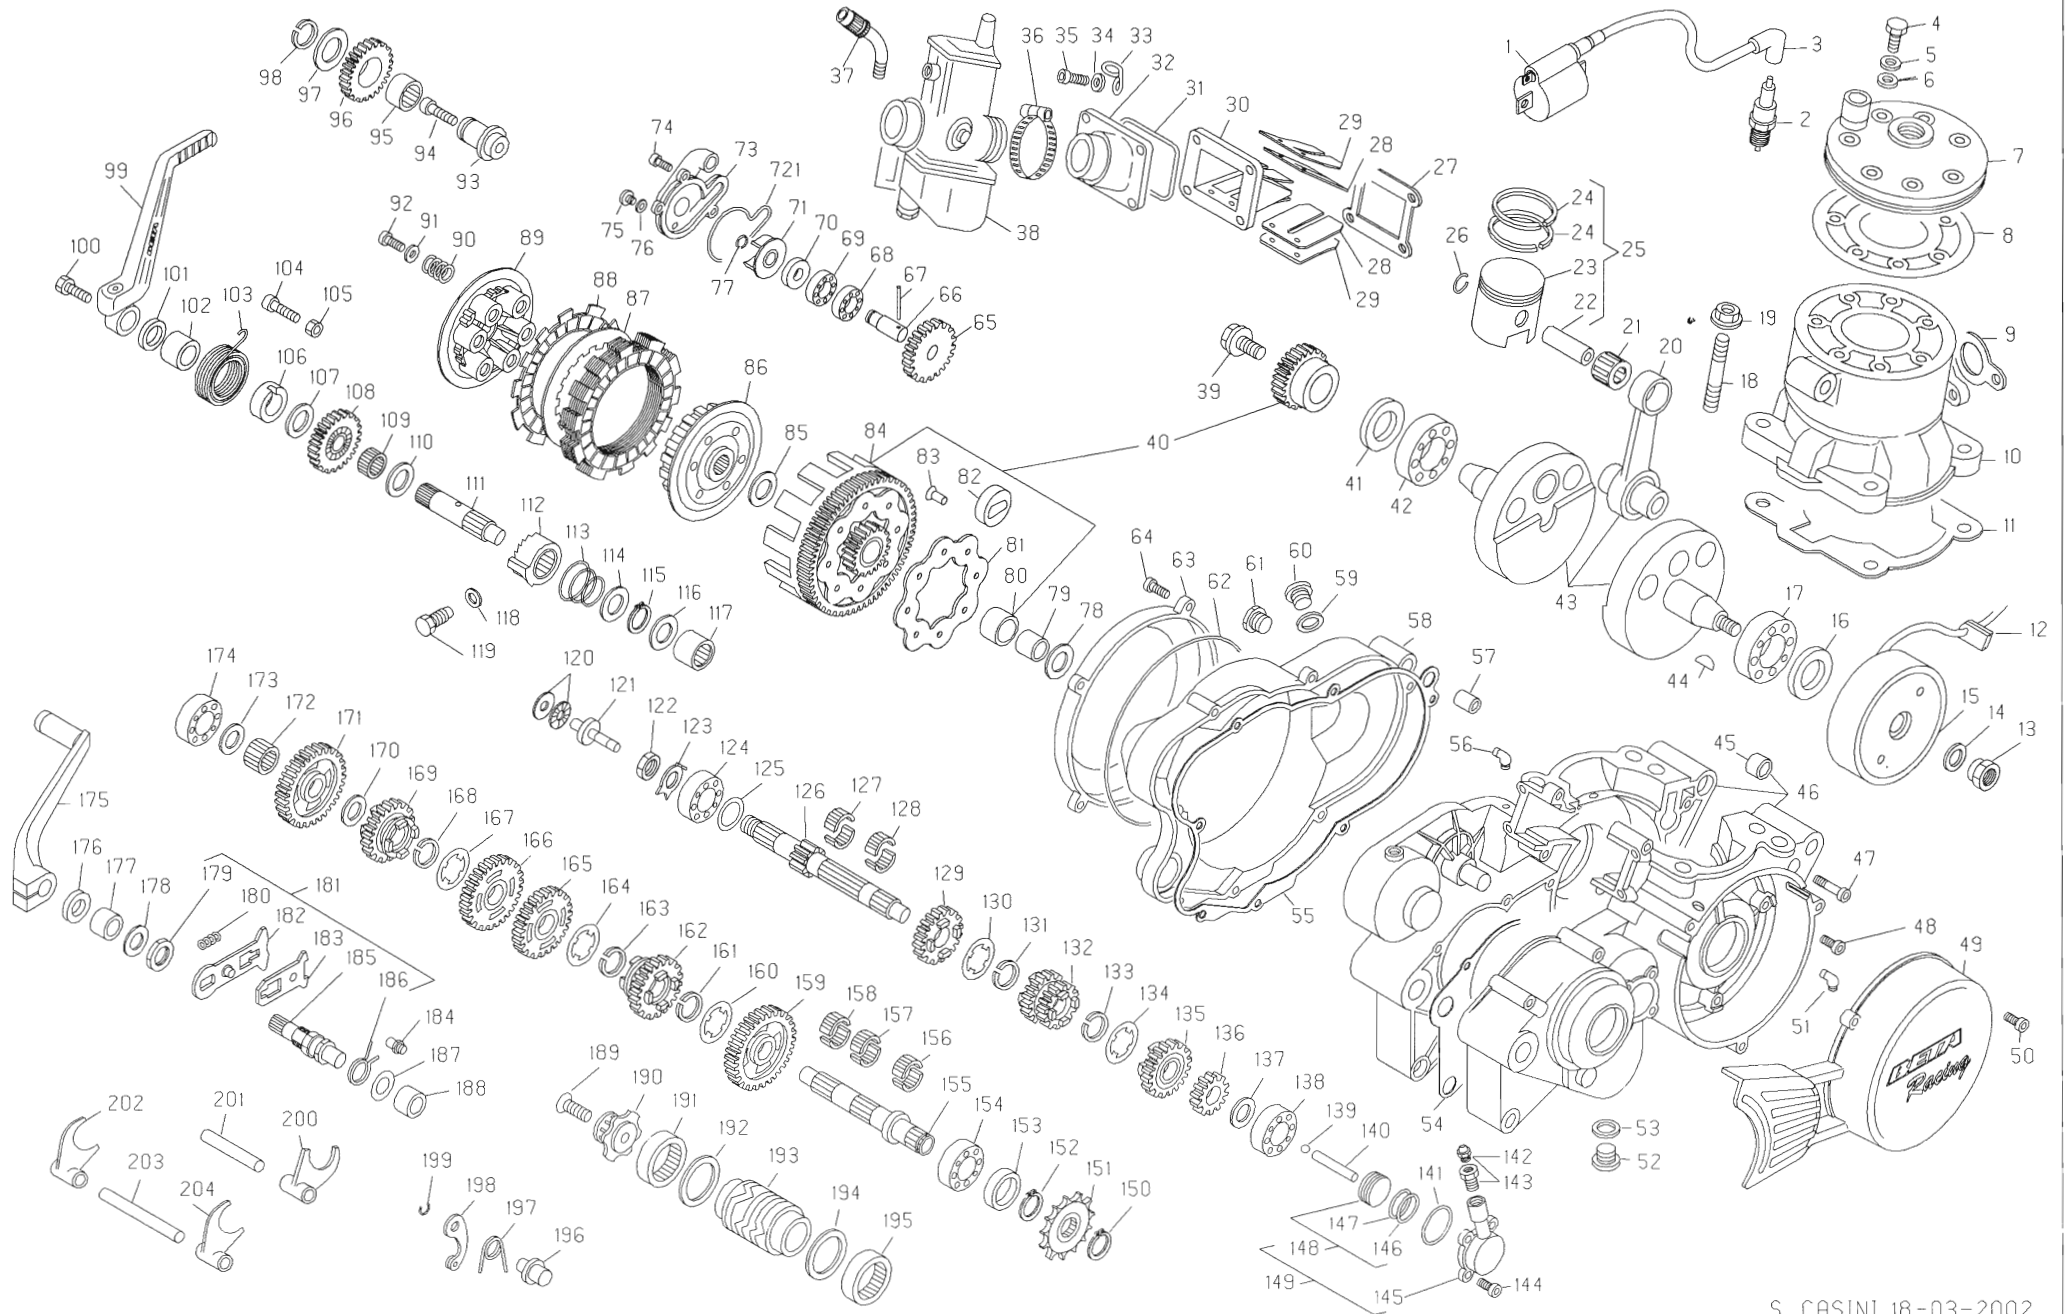

BETA

MOTORE REV - 125 cc

COD 37-62963-0-00

DAL MOTORE N

ES-M0280

MOTORE REV - 125 cc

COD 37-62963-0-00

DAL MOTORE N

ES-MI280