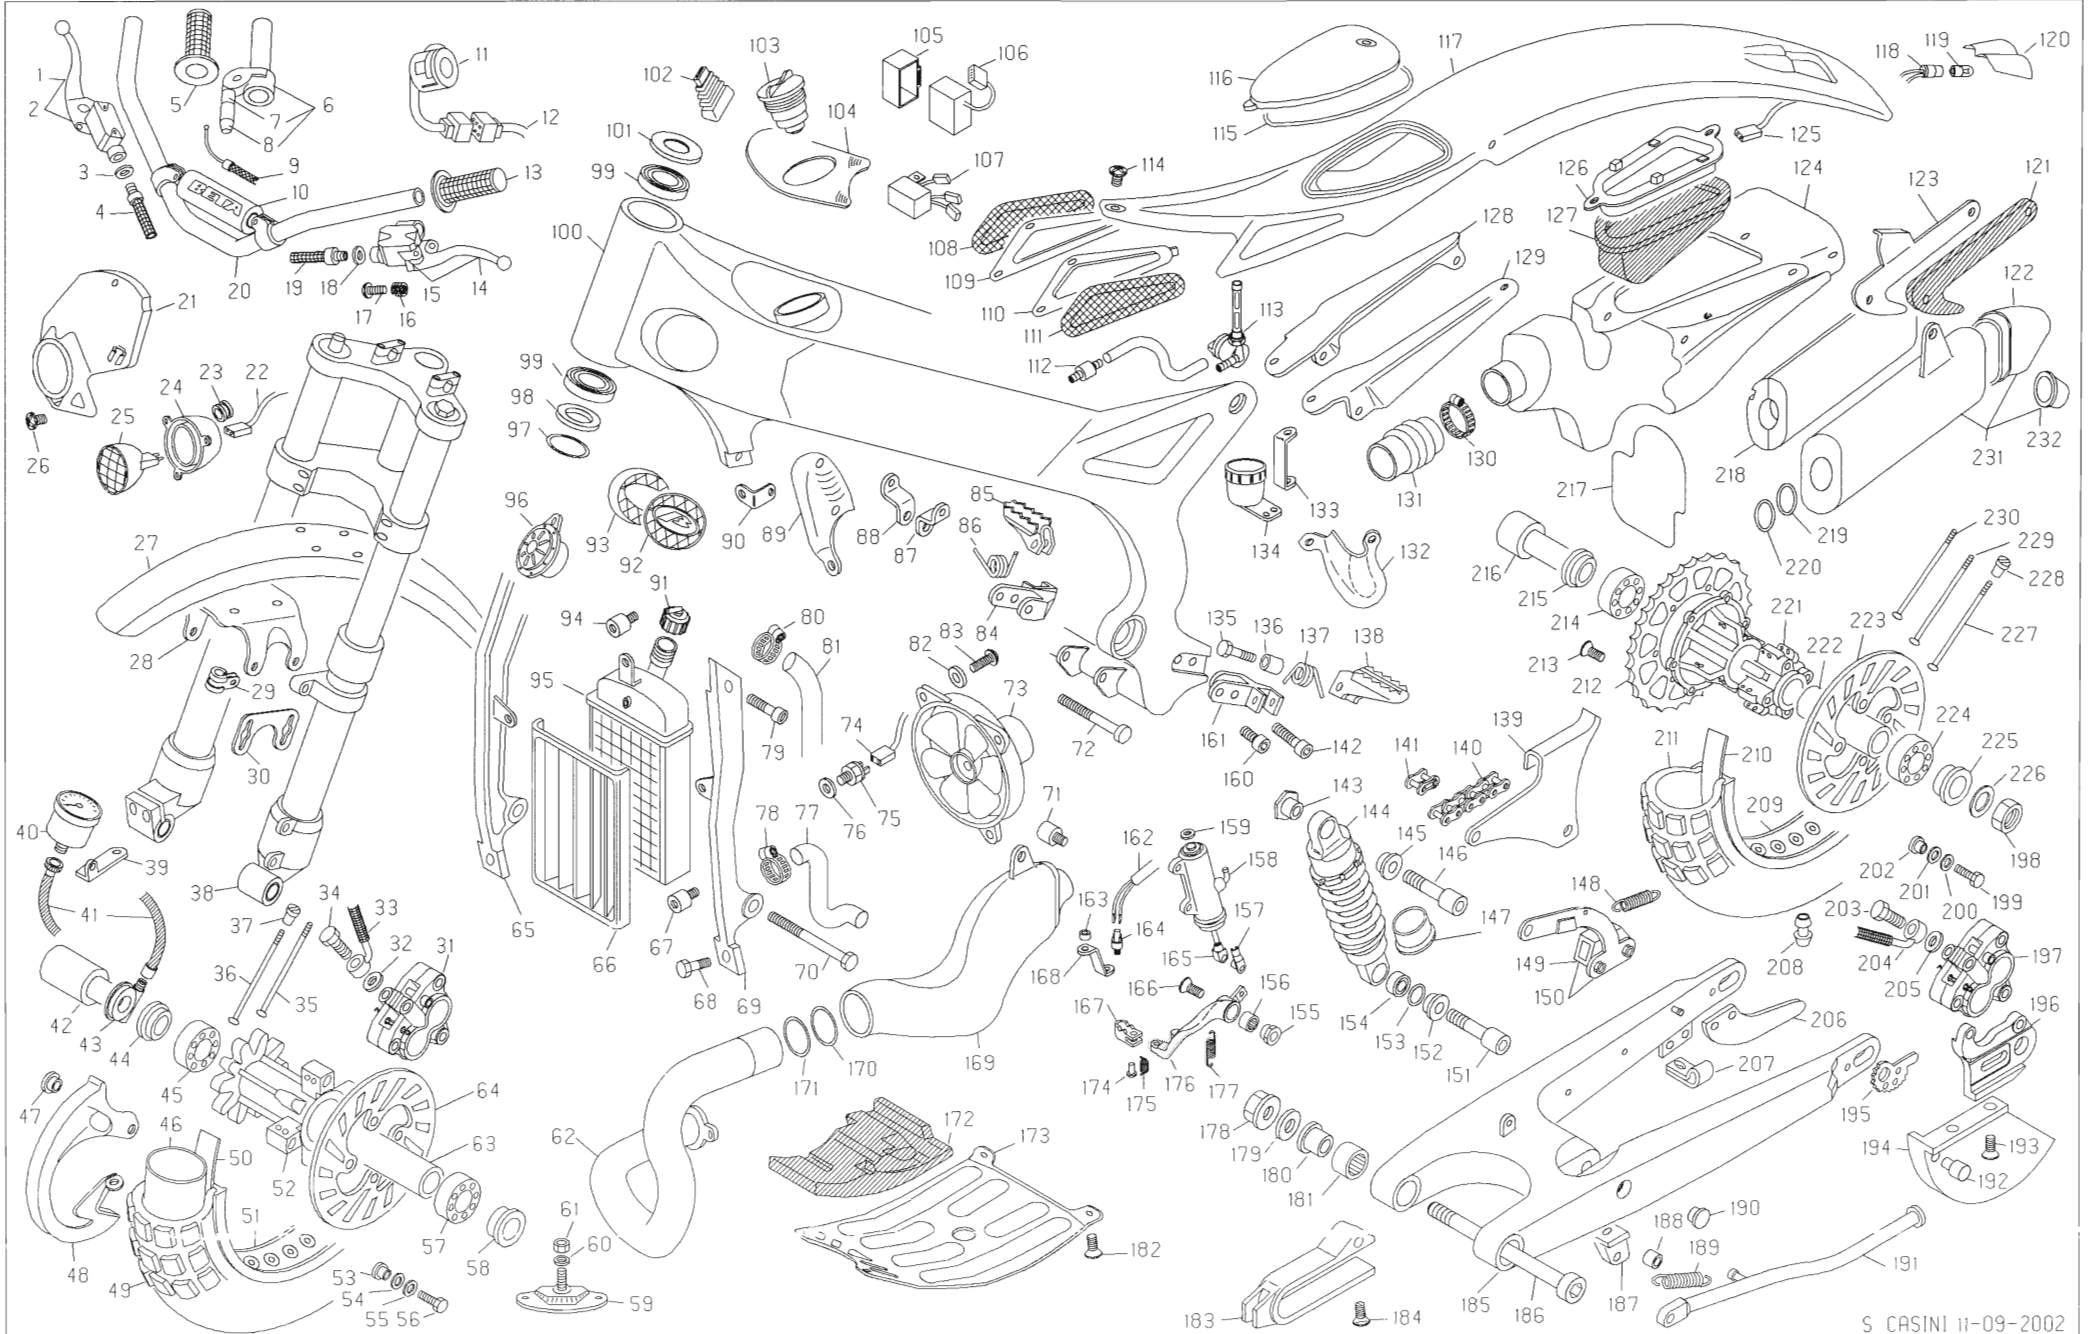

Beta

TELAIO REV3-125-2003

COD. 38-66780

DAL TELAIO N 082529

ES-T0281

N	CODICE	DESCRIZIONE	N	CODICE	DESCRIZIONE	N	CODICE	DESCRIZIONE	N	CODICE	DESCRIZIONE
1	21-27101	LEVA FRENO NUDA	68	11-54521	BULLONE 8x16	135	11-55700	BULLONE 8x45	202	13-62250	DISTANZIALE DISCO FRENO
2	21-02052	LEVA COMANDO FRENO ANT	69	29-11342	TELAIO COLLEGAMENTO SX	136	13-46530	DISTANZIALE 8x12x17	203	11-65040	BULLONE SPEC TUBO FRENO
3	16-50510	GUARNIZIONE IN RAME	70	11-63960	BULLONE 10x140	137	22-62020	MOLLA PEDANA SX	204	29-09141	TUBO FRENO A DISCO POST COMPL
4	29-09114	TUBO FRENO A DISCO ANT	71	28-91942	SILENT BLOCK	138	25-32530	PEDANA P/PIEDI SX	205	16-50510	GUARNIZIONE IN RAME
5	22-18531	MANOPOLE -COPIA-	72	31-65625	VITE TCCE 10x100	139	12-84863	COPRICATENA	206	25-98955	PROTEZIONE CORONA
6	12-55091	COMANDO GAS	73	14-01030	ELETTROVENTOLA COMPLETA	140	12-08200	CATENA 1/2x5/16 P126	207	15-14300	FASCETTA TUBO FRENO
7	12-55960	COPERCHIETTO COMDO GAS	74	18-01851	IMPIANTO TERMINTERRUTTORE	141	22-11180	MAGLIA CATENA	208	31-10001	VALVOLA ARIA TUBLESS
8	16-34080	GOMMINO DI PROTEZIONE	75	29-11960	TERMINTERRUTTORE	142	31-63890	VITE TCCE 8x20	209	12-42921	CERCHIO POSTER 18
9	29-14791-0-52	TRASMISSIONE GAS	76	16-49500	GUARNIZIONE IN RAME	143	13-21847	DADO SPEC AMMORTIZZ	210	15-38205	FLAP
10	16-23593-0-63	GOMMA MANUBRIO	77	29-15861	TUBO RADIAT-POMPA ACQUA	144	10-03716	AMMORTIZZATORE	211	12-81470	COPERTURA 4,00x18
11	13-36640	DIP LUCI NUDDO	78	15-15230	FASCETTA 14/24	145	11-28812	BOCCOLA PER SNODO SFERICO	212	12-89673	CORONA Z 55
12	18-01671	IMPIANTO	79	31-63881	VITE TCCE 8x16 TESTA BASSA	146	11-65022	BULLONE SPEC AMMORTIZZ	213	31-63940	VITE TSPCE 8x20
13	22-18531	MANOPOLE -COPIA-	80	15-15230	FASCETTA 14/24	147	15-39100	FODERO COPRISTELO AMMORTIZZ	214	12-98010	CUSCINETTO 20x42x12
14	21-27081	LEVA FRIZ NUDDA	81	29-15881	TUBO RADIATORE-MOTORE	148	22-81112	MOLLA RITORNO TENDICAT	215	13-85773	DISTANZIALE POST DX
15	21-02421	LEVA COMANDO FRIZIONE	82	27-43000	RONDELLA IN GOMMA 6x20x3	149	16-22500	GOMMINO TENDICATENA	216	25-55763	PERNO RUOTA POSTER "ERCAL"
16	22-38700	MOLLA	83	31-30520	VITE TTLC 6x16	150	25-25953	PATTINO TENDICAT COMPL	217	25-24412	PARASCHIZZI SCATOLA FILTRO
17	31-88600	VITE	84	28-99292	SUPPORTO PEDANA DX	151	11-65022	BULLONE SPEC AMMORTIZZ	218	25-94585	PREFORMATO PER SILENZIATORE
18	16-50510	GUARNIZIONE IN RAME	85	25-32520	PEDANA P/PIEDI DX	152	11-28811	BOCCOLA PER SNODO SFERICO	219	10-66680	ANELLO OR 28 25 VYTON
19	29-09090	TUBO FRIZIONE IDRAULICA	86	22-62010	MOLLA PEDANA DX	153	10-67361	ANELLO -OR- AMMORTIZZ	220	10-66680	ANELLO OR 28 25 VYTON
20	22-20452	MANUBRIO	87	28-97415	STAFFA SUPPORTO TESTA	154	28-93021	SNODO SFERICO AMMORTIZZ	221	22-08024-0-57	MOZZO POST CON CUSCINETTI
21	22-28693-0-18	MASCH PORTAFARO C/DECALCO	88	28-97415	STAFFA SUPPORTO TESTA	155	11-26611	BOCCOLA PEDALE FRENO	222	13-62717	DISTANZ LE POST INTERNO
22	18-01513	IMPIANTO COLLEG TO FARO ANTER	89	28-95327-0-59	SUPPORTO BOBINA	156	11-22220	SUPPORTO A RULLINI	223	13-39314	DISCO FRENO POST
23	28-91500	SILENT BLOCK	90	28-97019	STAFFA SUPPORTO BOBINA	157	28-93130	STAFFA BLOCC ASTA FRENO	224	12-98010	CUSCINETTO 20x42x12
24	12-03160-0-59	CAPPUCCIO LAMPADA FARO ANTER	91	29-01821	TAPPO RADIATORE	158	25-91180	POMPA FRENO POSTER	225	13-85760	DISTANZIALE POST SX
25	21-16750	LAMPADA ANTERIORE	92	16-44561-0-59	GRIGLIA SX	159	16-50510	GUARNIZIONE RAME 10x15x1	226	27-71210	RONDELLA 17x31x3
26	31-29860	VITE 5x16	93	16-44560-0-59	GRIGLIA DX	160	31-63910	VITE TCCE 8x30	227	27-24661	RAGGIO POST LATO DISCO
27	25-15190-0-63	PARAF ANTER C/DECALCO	94	28-991941	SILENT-BLOCK	161	28-99302	SUPPORTO PEDANA SX	228	23-10110	NIPPLES RAGGIO POSTER
28	28-98270	SUPPORTO PARAFANGO ANTER	95	27-23632	RADIATORE	162	18-01514	IMPIANTO INTERRUPTORE STOP	229	27-24664	RAGGIO POST LATO DISCO/CORONA
29	15-14600	FASCETTA TUBO FRENO A DISCO	96	10-09222	AVVISATORE ACUSTICO	163	13-46370	DISTANZIALE	230	27-24663	RAGGIO POST LATO CORONA
30	20-02522	KIT SOLLEVAMENTO PARAF ANTER	97	10-66860	ANELLO OR 34 6x2 62	164	18-87000	INTERRUPTORE STOP	231	28-91869	SILENZIATORE COMPLETO
31	25-03042	PINZA FRENO ANTER	98	10-67390	ANELLO PARAPOLVERE	165	10-84090	ASTA POMPA FRENO POST	232	16-29602	GOMMINO PER SILENZIATORE
32	16-50510	GUARNIZIONE IN RAME	99	12-98300	CUSCINETTO CONICO	166	31-63940	VITE TSPCE 8x25			
33	29-09114	TUBO FRENO A DISCO ANT	100	29-11482	TELAIO ANTERIORE	167	22-90052	MOZZETTO CON PEDANINA			
34	11-65040	BULLONE SPEC TUBO FRENO	101	28-17750	SCODELLINO PARAPOLVERE	168	28-95261	STAFFA INTERRUPTORE STOP			
35	27-24192	RAGGIO ANTER LATO DISCO	102	16-21910-0-59	GOMMINO PASSAFILI	169	22-03357	MARMITTA CENTRALE			
36	27-24193	RAGGIO ANTER LATO CONTA-KM	103	29-10512-8	TAPPO SERBATOIO COMPLETO	170	10-67100	ANELLO OR 52 07 VYTON			
37	23-10100	NIPPLES RAGGIO ANTER	104	12-88514-0-18	COPRISERBATOIO	171	10-67100	ANELLO OR 52 07 VYTON			
38	15-08046	FORCELLA	105	16-23325	GOMMA SUPPORTO CENTRALINA	172	16-23320	GOMMA CARTER PARASASSI