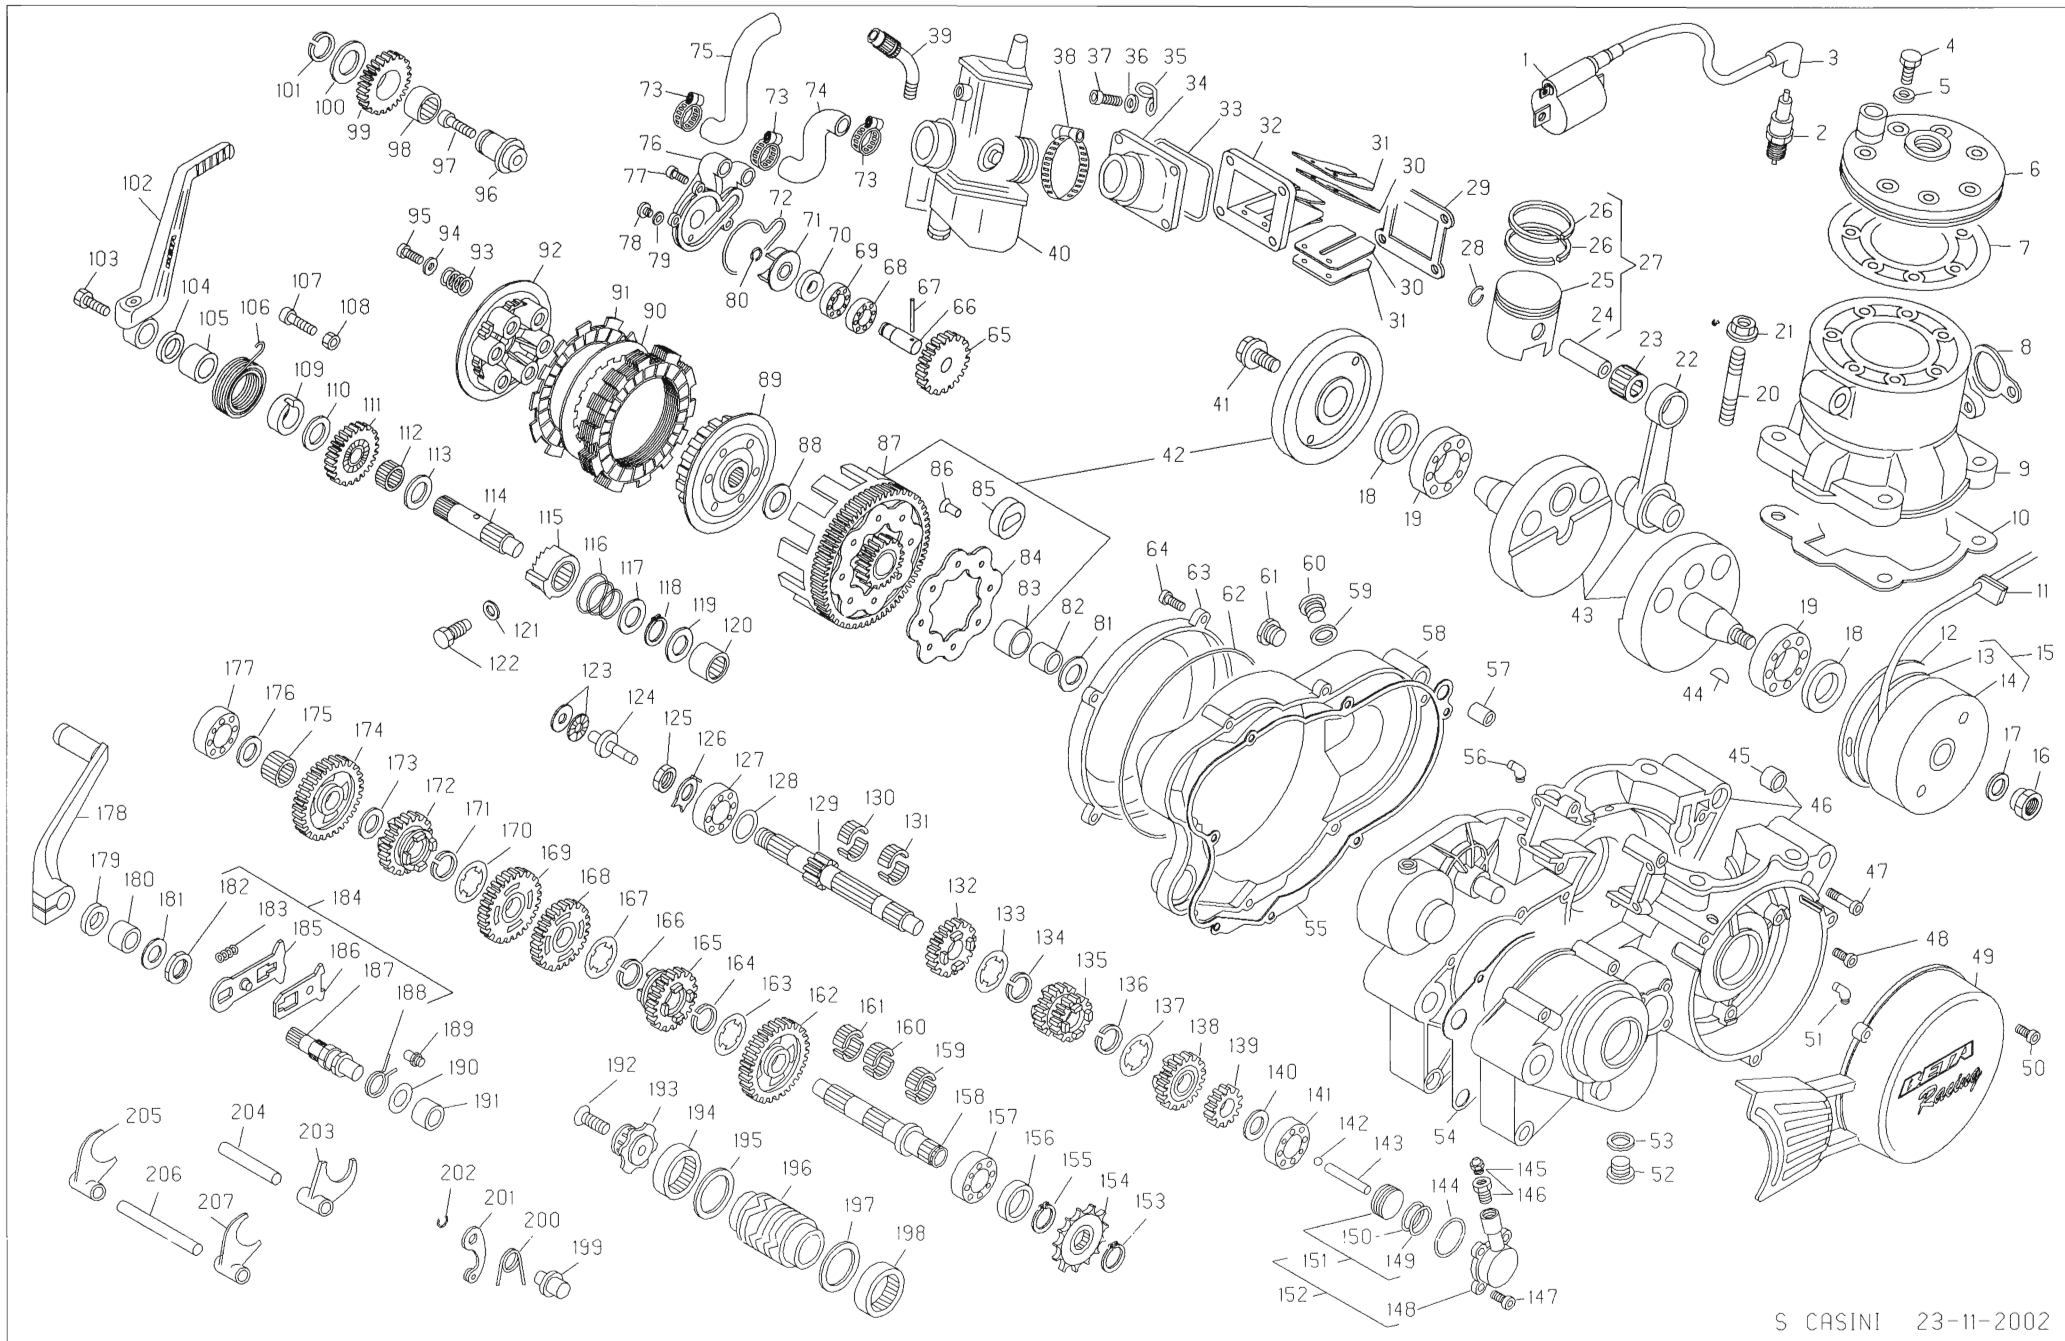

N	CODICE	DESCRIZIONE	N	CODICE	DESCRIZIONE	N	CODICE	DESCRIZIONE	N	CODICE	DESCRIZIONE
1	11 20681	BOBINA ATE ELETTRONICA	56	27 23470	RACCORDO PER SFIATO	111	18 14631 8	INGRANAGGIO MM	166	28 25460	SEEGER 20 SW
2	12 25210	CANDELA CHAMPION N7YCC	57	16 37010	GRANO RIFERIMENTO 9x15	112	16 14300	GABBIA 16x20x10	167	27 73870	RONDELLA SPEC CAMBIO
3	27 13550	RACCORDO CANDELA SCHERMATO	58	12 62663 0 67	COPERCHIO FRIZIONE INT	113	27 67500	RONDELLA SPESS 16x25	168	18 58940 8	INGRANAGGIO 3 SU SEC
4	11 52425	BULLONE SPEC 7x33	59	16 53600	GUARNIZIONE 16x22 5x1	114	10 15132 8	ALBERO MESSA IN MOTO	169	18 64830 8	INGRANAGGIO 4 SU SEC
5	27 45100	RONDELLA 7x12x0.5 RAME	60	29 10290	TAPPO ALIMENTAZ OLIO	115	22 14110 8	MANICOTTO MM	170	27 73870	RONDELLA SPEC CAMBIO
6	29 12091 0 57	TESTA	61	29 10030	TAPPO SPIA OLIO	116	22 36560	MOLLA CONICA MANIC	171	28 25460	SEEGER 20 SW
7	16 67204	GUARNIZIONE CILINDRO-TESTA	62	10 67340	ANELLO OR COP FRIZ EST	117	27 73630	RONDELLA SPESS 20x30	172	18 66410 8	INGRANAGGIO 5 SU SEC
8	16 80700	GUARNIZIONE SCARICO	63	12 63111 0 67	COPERCHIO FRIZ EST	118	28 25400	SEEGER 20E	173	27 73560	RONDELLA SPESS 18x27x0.8
9	12 51842 0 57	CILINDRO D 72.5	64	31 34510	VITE BRUGOLA TCCE 6x20	119	27 64500	RONDELLA SPESS 15x25	174	18 43070 8	INGRANAGGIO 1 SU SEC
10	16 61761	GUARNIZIONE BASE CIL	65	18 82640	INGRANAGGIO POMPA ACQUA	120	11 22400	BOCCOLA A RULLI 15x21x12	175	16 16560	GABBIA 18x22x10
11	16 33571	GOMMINO PASSAFILI	66	10 27740	ALBERO POMPA ACQUA	121	16 52000	GUARNIZIONE 12x16x15	176	27 64500	RONDELLA SPESS 15x25
12	25 60168	PIASTRA STATORE VOLANO	67	27 84100	TAPPO SPIA OLIO	122	11 65501	RULLONE SPEC MANICOTTO	177	12 94000	CUSCINETTO 15x35x11
13	28 97811	STATORE VOLANO	68	12 93420	CUSCINETTO 10x22x6	123	16 11370	GABBIA REGGISP 15x28x2	178	21 21150	LEVA COMANDO CAMBIO
14	27 00363	ROTORE VOLANO	69	12 93410	CUSCINETTO 10x22x6 SCH	124	25 60410	PIATTELLO SPINGIDISCO	179	10 48000	ANELLO PARAOLIO 12x22x5
15	31 03228	VOLANO DIGITALE	70	10 44610	ANELLO PARAOLIO 10x18x4	125	13 28950	DADO SPEC 14x125x7	180	11 22200	BOCCOLA A RULLI 12x18x12
16	13 27115	DADO SPEC 16x125 CH24	71	31 21840	VENTOLA POMPA ACQUA	126	27 74760	RONDELLA FERMADADO	181	27 60000	RONDELLA SPESS 12x22
17	27 57760	RONDELLA SPEC VOLANO	72	10 67360	ANELLO OR COP POMPA A	127	12 99022	CUSCINETTO 20x52x15	182	13 29520	DADO SPEC 16x125x6
18	10 64660	ANELLO PARAOLIO 25x40x7	73	15 15230	FASCETTA 14-24	128	27 73630	RONDELLA SPESS 20x30	183	22 68010	MOLLA VENTAGLIO
19	12 99561	CUSCINETTO 30x62x16	74	29 15863	TUBO POMPA-CILINDRO	129	10 23372 8	ALBERO PRIMARIO	184	10 13181 8	ALBERO COM CAMBIO COMPL
20	25 98080	PRIGIONIERO 8x46	75	29 15864	TUBO POMPA-RADIATORE	130	16 14870	GABBIA 16x21x10 2P	185	31 20970 8	VENTAGLIO C/PERNO
21	13 17121	DADO M8 FLANGIATO	76	12 67931 0 67	COPERCHIO POMPA ACQUA	131	16 14870	GABBIA 16x21x10 2P	186	31 20980 8	VENTAGLIO SCORR C/PERNO
22	11 03720 8	BIELLA COMPLETA	77	31 30000	VITE BRUGOLA TCCE 5x16	132	18 38490 8	INGRANAGGIO 5 SU PRIM	187	10 13181	ALBERO COMANDO CAMBIO
23	16 16700	GABBIA 18x22x22	78	31 30490 0 51	VITE TLLIC 6x8	133	27 73860	RONDELLA SPEC CAMBIO	188	22 72020	MOLLA RITORNO CC
24	28 94120	SPINOTTO 18x52	79	16 47500	GUARNIZIONE 6x12x15	134	28 25450	SEEGER 19 SW	189	25 45231	PERNO RICHIAMO MOLLA
25	25 86570	PISTONE D 72.5	80	28 22660	SEEGER 9E	135	18 37730 8	INGRANAGGIO 3/4 SU PRIM	190	27 60000	RONDELLA SPESS 12x22
26	28 52200	SEGMENTO D 72.5	81	27 73480	RONDELLA AS 20x35x1	136	28 25450	SEEGER 19 SW	191	11 22200	BOCCOLA A RULLI 12x18x12
27	25 86570 8	PISTONE COMPLETO D 72.5	82	11 27130	BOCCOLA ACC 20x25x20.5	137	27 73860	RONDELLA SPEC CAMBIO	192	31 30510	VITE TSPCE 6x30
28	10 42600	ANELLO FERMA SPINOTTO	83	11 27140	BOCCOLA PER CORONA FRIZ	138	18 38770 8	INGRANAGGIO 6 SU PRIM	193	12 19100	CAMMA ARRESTO MARCE
29	16 92550	GUARNIZIONE VALVOLA	84	13 42962	DISCO RITEGNO SILENT-BLOCK	139	18 32210 8	INGRANAGGIO 2 SU PRIM	194	11 23400	BOCCOLA A RULLI 30x37x12
30	21 15360	LAMELLA PER VALVOLA	85	28 91840	SILENT-BLOCK	140	27 64500	RONDELLA SPESS 15x25	195	27 74250	RONDELLA SPESS 30x38
31	25 59670	PIASTRINA PER VALVOLA	86	27 31642	RIBATTINO 5x15	141	12 94000	CUSCINETTO 15x35x11	196	12 19691	CAMMA
32	31 02140	VALVOLA ASPIRAZIONE	87	12 20782	CAMPANA FRIZ	142	28 90210	SFERA D 6	197	27 74250	RONDELLA SPESS 30x38
33	10 67360	ANELLO OR PER RACCORDO	88	27 65890	RONDELLA SPEC TAMBUR	143	10 86258	ASTA COMANDO FRIZ	198	11 23400	BOCCOLA A RULLI 30x37x12
34	27 23492	RACCORDO CARBURATORE	89	29 09621	TAMBURINO FRIZ	144	10 66700	ANELLO OR 29x32x15	199	25 54430	PERNO LEVA ARR MARCE
35	22 39320	MOLLA GUIDA TUBO FRIZIONE	90	13 38360	DISCO ACCIAIO	145	28 91050	SFIATO	200	22 39590	MOLLA ARRESTO MARCE
36	27 40500	RONDELLA 6x13	91	13 43310	DISCO SUGHERITE	146	11 65030	BULLONE CON SFIATO	201	21 17010	LEVA ARRESTO MARCE
37	31 38010	VITE BRUGOLA TCCE 6x25	92	12 29601	CAPPELLOTTO FRIZ	147	31 29910	VITE BRUGOLA TCCE 5x12	202	28 22700	SEEGER 10E