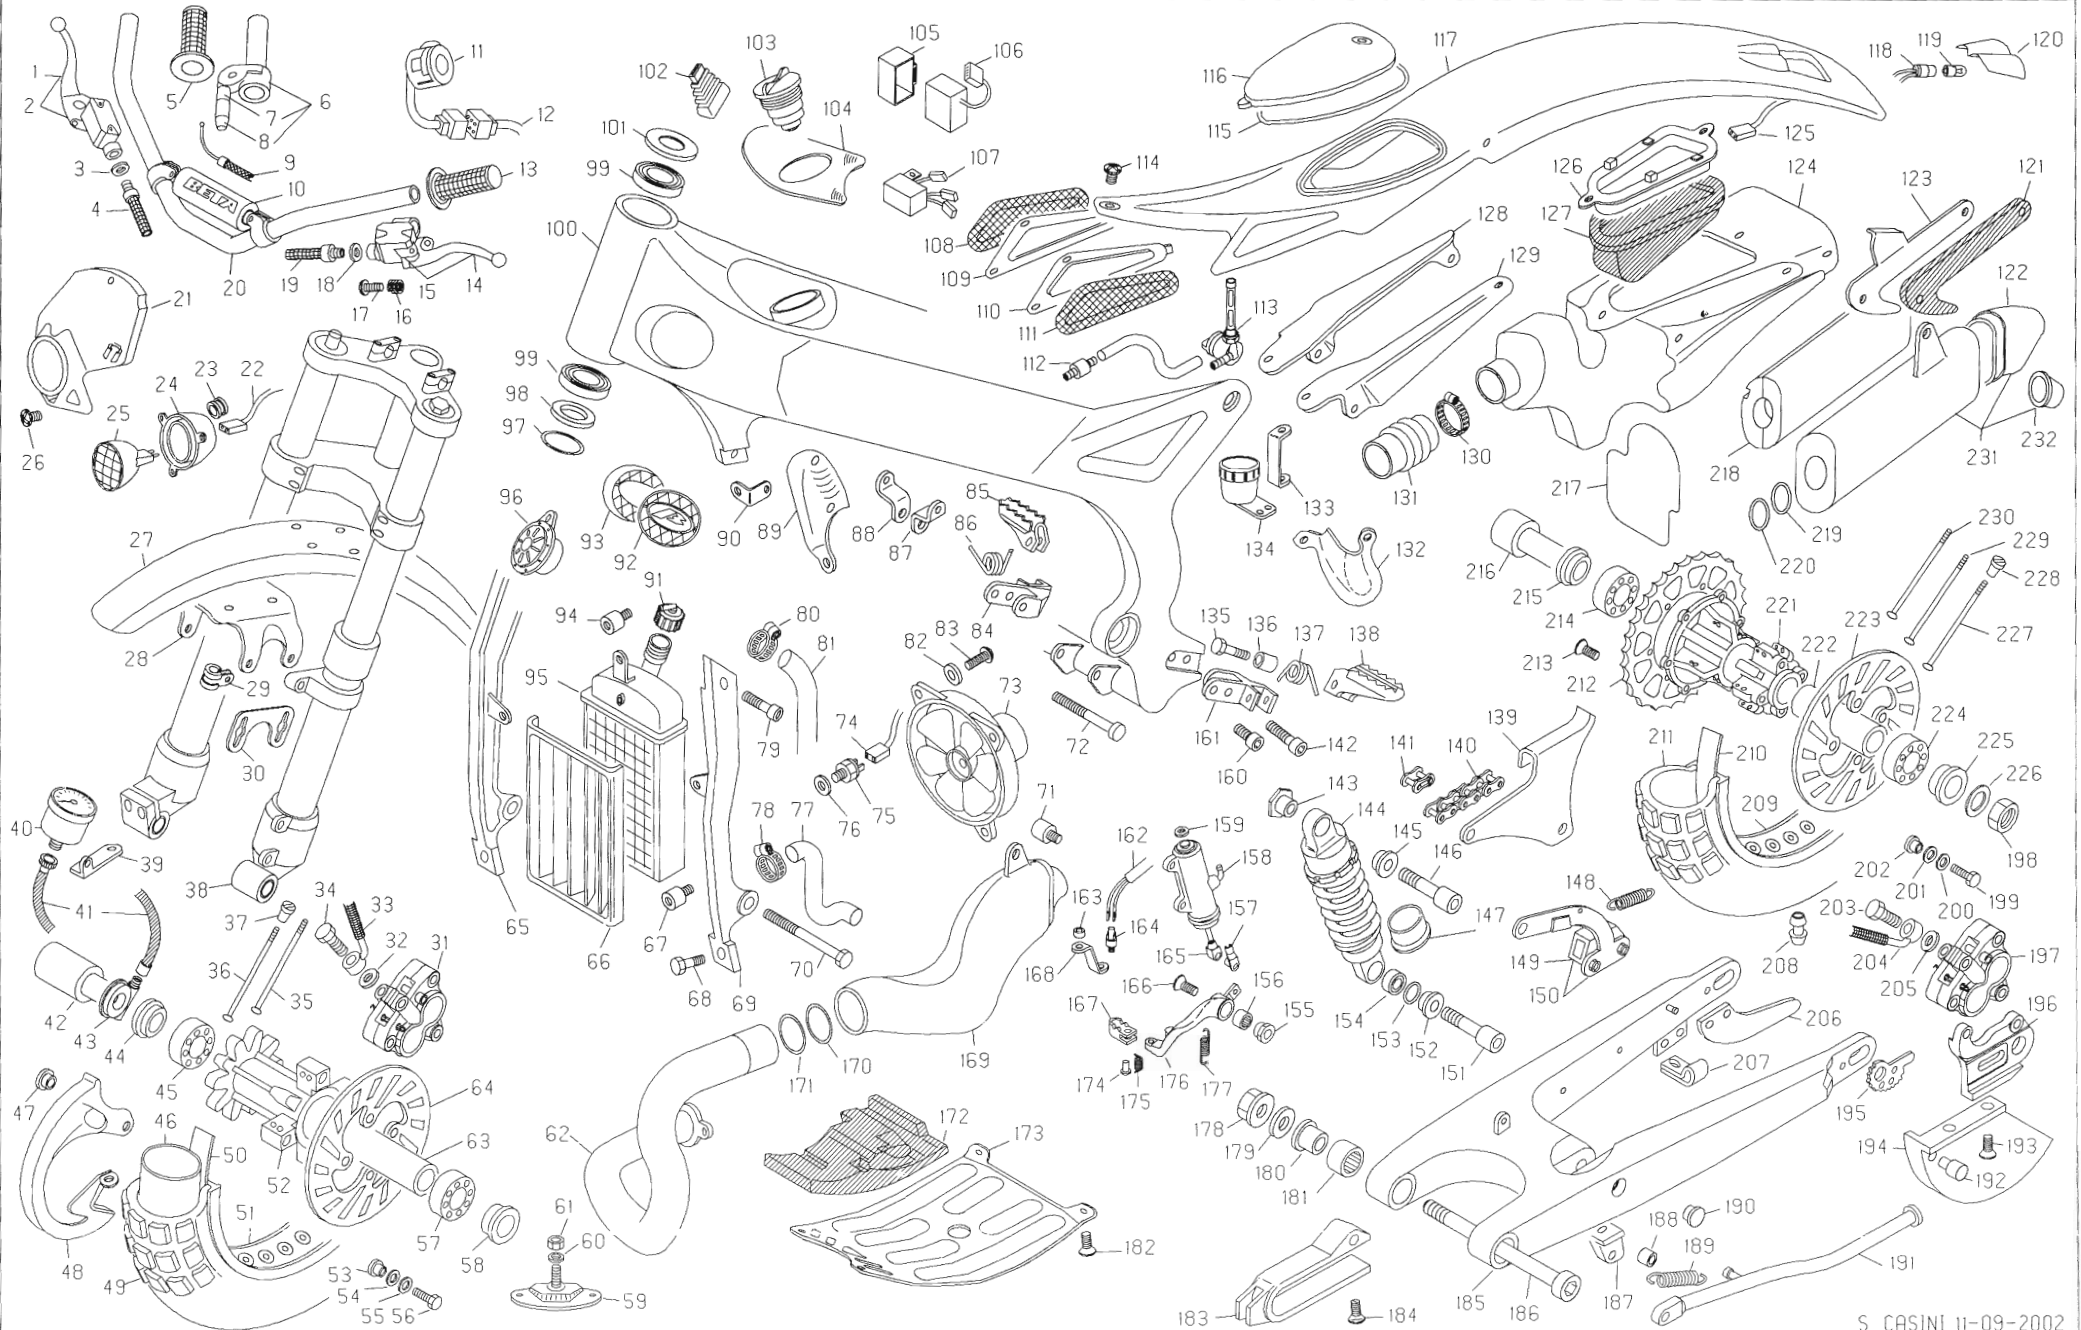

## REV3-2003 250/270cc

COD 38-66750 250cc

COD. 38-66770 270cc

DAL TELAIO N

005957

ES-T0104

N	CODICE	DESCRIZIONE	N	CODICE	DESCRIZIONE	N	CODICE	DESCRIZIONE	N	CODICE	DESCRIZIONE
1	21-27101	LEVA FRENO NUDA	68	11-54521	BULLONE 8x16	135	11-55700	BULLONE 8x45	202	13-62250	DISTANZIALE DISCO FRENO
2	21-02052	LEVA COMANDO FRENO ANT	69	29-11342	TELAIO COLLEGAMENTO SX	136	13-46530	DISTANZIALE 8x12x17	203	11-65040	BULLONE SPEC TUBO FRENO
3	16-50510	GUARNIZIONE IN RAME	70	11-63960	BULLONE 10x140	137	22-62020	MOLLA PEDANA SX	204	29-09141	TUBO FRENO A DISCO POST COMPL
4	29-09114	TUBO FRENO A DISCO ANT	71	28-91942	SILENT BLOCK	138	25-32530	PEDANA P/PIEDI SX	205	16-50510	GUARNIZIONE IN RAME
5	22-18531	MANOPOLE -COPIA-	72	31-65625	VITE TCCE 10x100	139	12-84863	COPRICATENA	206	25-98955	PROTEZIONE CORONA
6	12-55091	COMANDO GAS	73	14-01030	ELETTROVENTOLA COMPLETA	140	12-06770	CATENA 5/8x1/4 P 100	207	15-14300	FASCETTA TUBO FRENO
7	12-55960	COPERCHIETTO COMO GAS	74	18-01851	IMPIANTO TERMOINTERROTTORE	141	22-11220	MAGLIA CATENA	208	31-10001	VALVOLA ARIA TUBLESS
8	16-34080	COMMUNO DI PROTEZIONE	75	29-11960	TERMOINTERROTTORE	142	31-63890	VITE TCCE 8x20	209	12-42921	CERCHIO POSTER 18
9	29-14791-0-52	TRASMISSIONE GAS	76	16-49500	GUARNIZIONE IN RAME	143	13-21847	DADO SPEC AMMORTIZZ	210	15-38205	FLAP
10	16-23593-0-63	GOMMA MANUBRIO	77	29-15864	TUBO RADIAT-POMPA ACQUA	144	10-03716	AMMORTIZZATORE	211	12-81470	COPERTURA 4,00x18
11	13-36640	DIP LUCI NUDO	78	15-15230	FASCETTA 14/24	145	11-28812	BOCCOLA PER SNODO SFERICO	212	12-89433	CORONA Z 41
12	18-01672	IMPIANTO	79	31-63881	VITE TCCE 8x16 TESTA BASSA	146	11-65022	BULLONE SPEC AMMORTIZZ	213	31-63940	VITE TSPCE 8x20
13	22-18531	MANOPOLE -COPIA-	80	15-15230	FASCETTA 14/24	147	15-39100	FODERO COPRISTELO AMMORTIZZ	214	12-98010	CUSCINETTO 20x42x12
14	21-27081	LEVA FRIZ NUDA	81	29-15811	TUBO RADIATORE-MOTORE	148	22-81112	MOLLA RITORNO TENDICAT	215	13-85773	DISTANZIALE POST DX
15	21-02421	LEVA COMANDO FRIZIONE	82	27-43000	RONDELLA IN GOMMA 6x20x3	149	16-22500	GOMMINO TENDICATENA	216	25-55763	PERNO RUOTA POSTER "ERCAL"
16	22-38700	MOLLA	83	31-30520	VITE TTLC 6x16	150	25-25953	PATTINO TENDICAT COMPL	217	25-24412	PARASCHIZZI SCATOLA FILTRO
17	31-88600	VITE	84	28-99292	SUPPORTO PEDANA DX	151	11-65022	BULLONE SPEC AMMORTIZZ	218	25-94585	PREFORMATO PER SILENZIATORE
18	16-50510	GUARNIZIONE IN RAME	85	25-32520	PEDANA P/PIEDI DX	152	11-28811	BOCCOLA PER SNODO SFERICO	219	10-66680	ANELLO OR 28 25 VITON
19	29-09090	TUBO FRIZIONE IDRAULICA	86	22-62010	MOLLA PEDANA DX	153	10-67361	ANELLO -OR- AMMORTIZZ	220	10-66680	ANELLO OR 28 25 VITON
20	22-20452	MANUBRIO	87	28-97415	STAFFA SUPPORTO TESTA	154	28-93021	SNODO SFERICO AMMORTIZZ	221	22-08024-0-57	MOZZO POST CON CUSCINETTI
21	22-28693-0-18	MASCH PORTAFARO C/DECALCO	88	28-97415	STAFFA SUPPORTO TESTA	155	11-26611	BOCCOLA PEDALE FRENO	222	13-62717	DISTANZ LE POST INTERNO
22	18-01513	IMPIANTO COLLEG TO FARO ANTER	89	28-95327-0-59	SUPPORTO BOBINA	156	11-22220	BOCCOLA A RULLINI	223	13-39314	DISCO FRENO POST
23	28-91500	SILENT BLOCK	90	28-97019	STAFFA SUPPORTO BOBINA	157	28-93130	STAFFA BLOCC ASTA FRENO	224	12-98010	CUSCINETTO 20x42x12
24	12-03160-0-59	CAPPUCCIO LAMPADA FARO ANTER	91	29-01821	TAPPO RADIATORE	158	25-91180	POMPA FRENO POSTER	225	13-85760	DISTANZIALE POST SX
25	21-16750	LAMPADA ANTERIORE	92	16-44561-0-59	GRIGLIA SX	159	16-50510	GUARNIZIONE RAME 10x15x1	226	27-71210	RONDELLA 17x31x3
26	31-29860	VITE 5x16	93	16-44560-0-59	GRIGLIA DX	160	31-63910	VITE TCCE 8x30	227	27-24661	RAGGIO POST LATO DISCO
27	25-15190-0-63	PARAF ANTER C/DECALCO	94	28-91941	SILENT-BLOCK	161	28-99302	SUPPORTO PEDANA SX	228	23-10110	NIPPLES RAGGIO POSTER
28	28-98270	SUPPORTO PARAFANGO ANTER	95	27-23632	RADIATORE	162	18-01514	IMPIANTO INTERRUOTORE STOP	229	27-24664	RAGGIO POST LATO DISCO/CORONA
29	15-14600	FASCETTA TUBO FRENO A DISCO	96	10-09222	AVVISATORE ACUSTICO	163	13-46370	DISTANZIALE	230	27-24663	RAGGIO POST LATO CORONA
30	20-02522	KIT SOLLEVAMENTO PARAF ANTER	97	10-66660	ANELLO OR 34 6x2 62	164	18-87000	INTERRUTTORE STOP	231	28-91868	SILENZIATORE COMPLETO
31	25-03042	PINZA FRENO ANTER	98	10-67390	ANELLO PARAPOLVERE	165	10-84090	ASTA POMPA FRENO POST	232	16-29602	GOMMINO PER SILENZIATORE
32	16-50510	GUARNIZIONE IN RAME	99	12-98300	CUSCINETTO CONICO	166	31-63940	VITE TSPCE 8x25			
33	29-09114	TUBO FRENO A DISCO ANT	100	29-11482	TELAIO ANTERIORE	167	22-90052	MOZZETTO CON PEDANINA			
34	11-65040	BULLONE SPEC TUBO FRENO	101	28-17750	SCODELLINO PARAPOLVERE	168	28-95261	STAFFA INTERRUOTORE STOP			
35	27-24192	RAGGIO ANTER LATO DISCO	102	16-21910-0-59	GOMMINO PASSAFILI	169	22-03355	MARMITTA CENTRALE			
36	27-24193	RAGGIO ANTER LATO CONTA-KM	103	29-10512-8	TAPPO SERBATOIO COMPLETO	170	10-67100	ANELLO OR 52 07 VITON			
37	23-10100	NIPPLES RAGGIO ANTER	104	12-88514-0-18	COPRISERBATOIO	171	10-67100	ANELLO OR 52 07 VITON			
38	15-08046	FORCELLA	105	16-23325	GOMMA SUPPORTO CENTRALINA	172	16-23320	GOMMA CARTER PARASASSI			
39	28-97231	STAFFA CONTA-KM	106	12-41825	CENTRALINA	173	12-32182	CARTER PARASASSI			
40	12-09360	CONTA-KM	107	27-28092	REGOLATORE ELETTRONICO	174	25-54450	PERNO PEDANINA FRENO			
41	29-25400-0-52	TRASMISSIONE CONTA-KM	108	27-28490	RETE PARAFANGO POST DX	175	22-62090	MOLLA RITORNO PEDANINA			
42	25-56811	PERNO RUOTA ANTER "ERCAL"	109	12-55781	CONT RETE PARAF POST DX	176	25-28101	PEDALE FRENO			
43	27-32462	RINVIO CONTA-KM	110	12-55780	CONT RETE PARAF POST SX	177	22-62171	MOLLA RITORNO PEDALE FR			
44	13-85764	DISTANZIALE ANT	111	27-28491	RETE PARAFANGO POST SX	178	13-29510	DADO SPEC FORCELLONE			
45	12-98010	CUSCINETTO 20x42x12	112	15-24651	FILTRO BENZINA	179	27-67500-0-60	RONDELLA SPESS 16x25x0,6			
46	12-16410	CAMERA 2 75x21	113	27-79951	RUBINETTO	180	13-49200	DISTANZIALE FORCELL			
47	13-55240	DISTANZIALE COPRIDISCO	114	31-30530	VITE TTLC 6x12	181	11-23000	BULLONE A RULLI 22x28x18			
48	12-88262-1-18	COPRIDISCO ANTER	115	16-75910	GUARNIZIONE Ø5x500	182	31-64070	VITE FLANGIATA 8x25			
49	12-79400	COPERTURA 2 75x21	116	12-73213-0-18	COPERCHIO ACCESSO FILTRO	183	29-10082-0-52	TASSELLO GUIDACATENA			
50	15-38200	FLAP 21	117	25-19687-0-18	PARAF POSTER C/DECALCO	184	31-30540	VITE TTLC 6x16			
51	12-42531	CERCHIO ANTER 21	118	25-91760	PORTALAMPADA FANALINO POST	185	15-49594-8	FORCELLONE			
52	22-07190-0-57	MOZZO ANTERIORE	119	21-15520	LAMPADA 12V-4W	186	25-55770	PERNO FORCELLONE			
53	13-62250	DISTANZIALE DISCO FRENO	120	15-01821	FANALINO POSTERIORE	187	28-98575-0-66	SUPPORTO CAVALLETTO			
54	22-31980	MOLLA A TAZZA	121	15-02504	FELTRO ISOLANTE PER MARMITTA	188	13-46300	DISTANZIALE CAVALLETTO			
55	27-57510	RONDELLA 6x18	122	12-54321-0-59	CODINO SILENZIATORE	189	22-47024	MOLLA CAVALLETTO			
56	11-49510	BULLONE 6x25	123	12-88413	COPRIMARMITTA	190	29-10593	TAPPO IN GOMMA FORCELLONE			
57	12-98010	CUSCINETTO 20x42x12	124	28-12746-0-59	SCATOLA FILTRO	191	12-39934-0-66	CAVALLETTO			
58	13-85764	DISTANZIALE ANT	125	18-01423	IMPIANTO FANALINO POSTERIORE	192	16-29492	COMMUNO BATTUTA CAVALLETTO			
59	15-17500	FERMAFASCIONI ANTER	126	28-98098-0-59	SUPPORTO FISSAGGIO FILTRO	193	31-73000	VITE TCIC 4x8			
60	27-48000	RONDELLA 8 GROWER	127	15-26053	FILTRO IN SPUGNA	194	12-88052-0-52	COPRIDISCO POSTER INF			
61	13-17000	DADO 8x8	128	28-97018	STAFFA SUPPORTO SCATOLA DX	195	29-11860	TENDICATENA			
62	29-16251	TUBO SCARICO	129	28-97017	STAFFA SUPPORTO SCATOLA SX	196	28-94553	STAFFA REGGIPINZA			
63	13-62703	DISTANZ LC ANTER INTORNO	130	3-15380	FASCETTA 33/53	197	25-03046	PINZA FRENO POSTER			
64	13-39277	DISCO FRENO ANTER	131	22-13641	MANICOTTO SCATOLA FILTRO	198	13-29600	DADO 16x15			
65	29-11332	TELAIO COLLEGAMENTO DX	132	13-36050	DEFLETTORE AMMORTIZZATORE	199	11-49010	BULLONE 6x20			
66	16-45542-0-18	GRIGLIA RADIATORE	133	28-95311	STAFFA SERBATOIO OLIO	200	27-57510	RONDELLA 6x18			
67	28-91942	SILENT BLOCK	134	28-05101	SERBATOIO OLIO FRENI	201	22-31980	MOLLA A TAZZA			