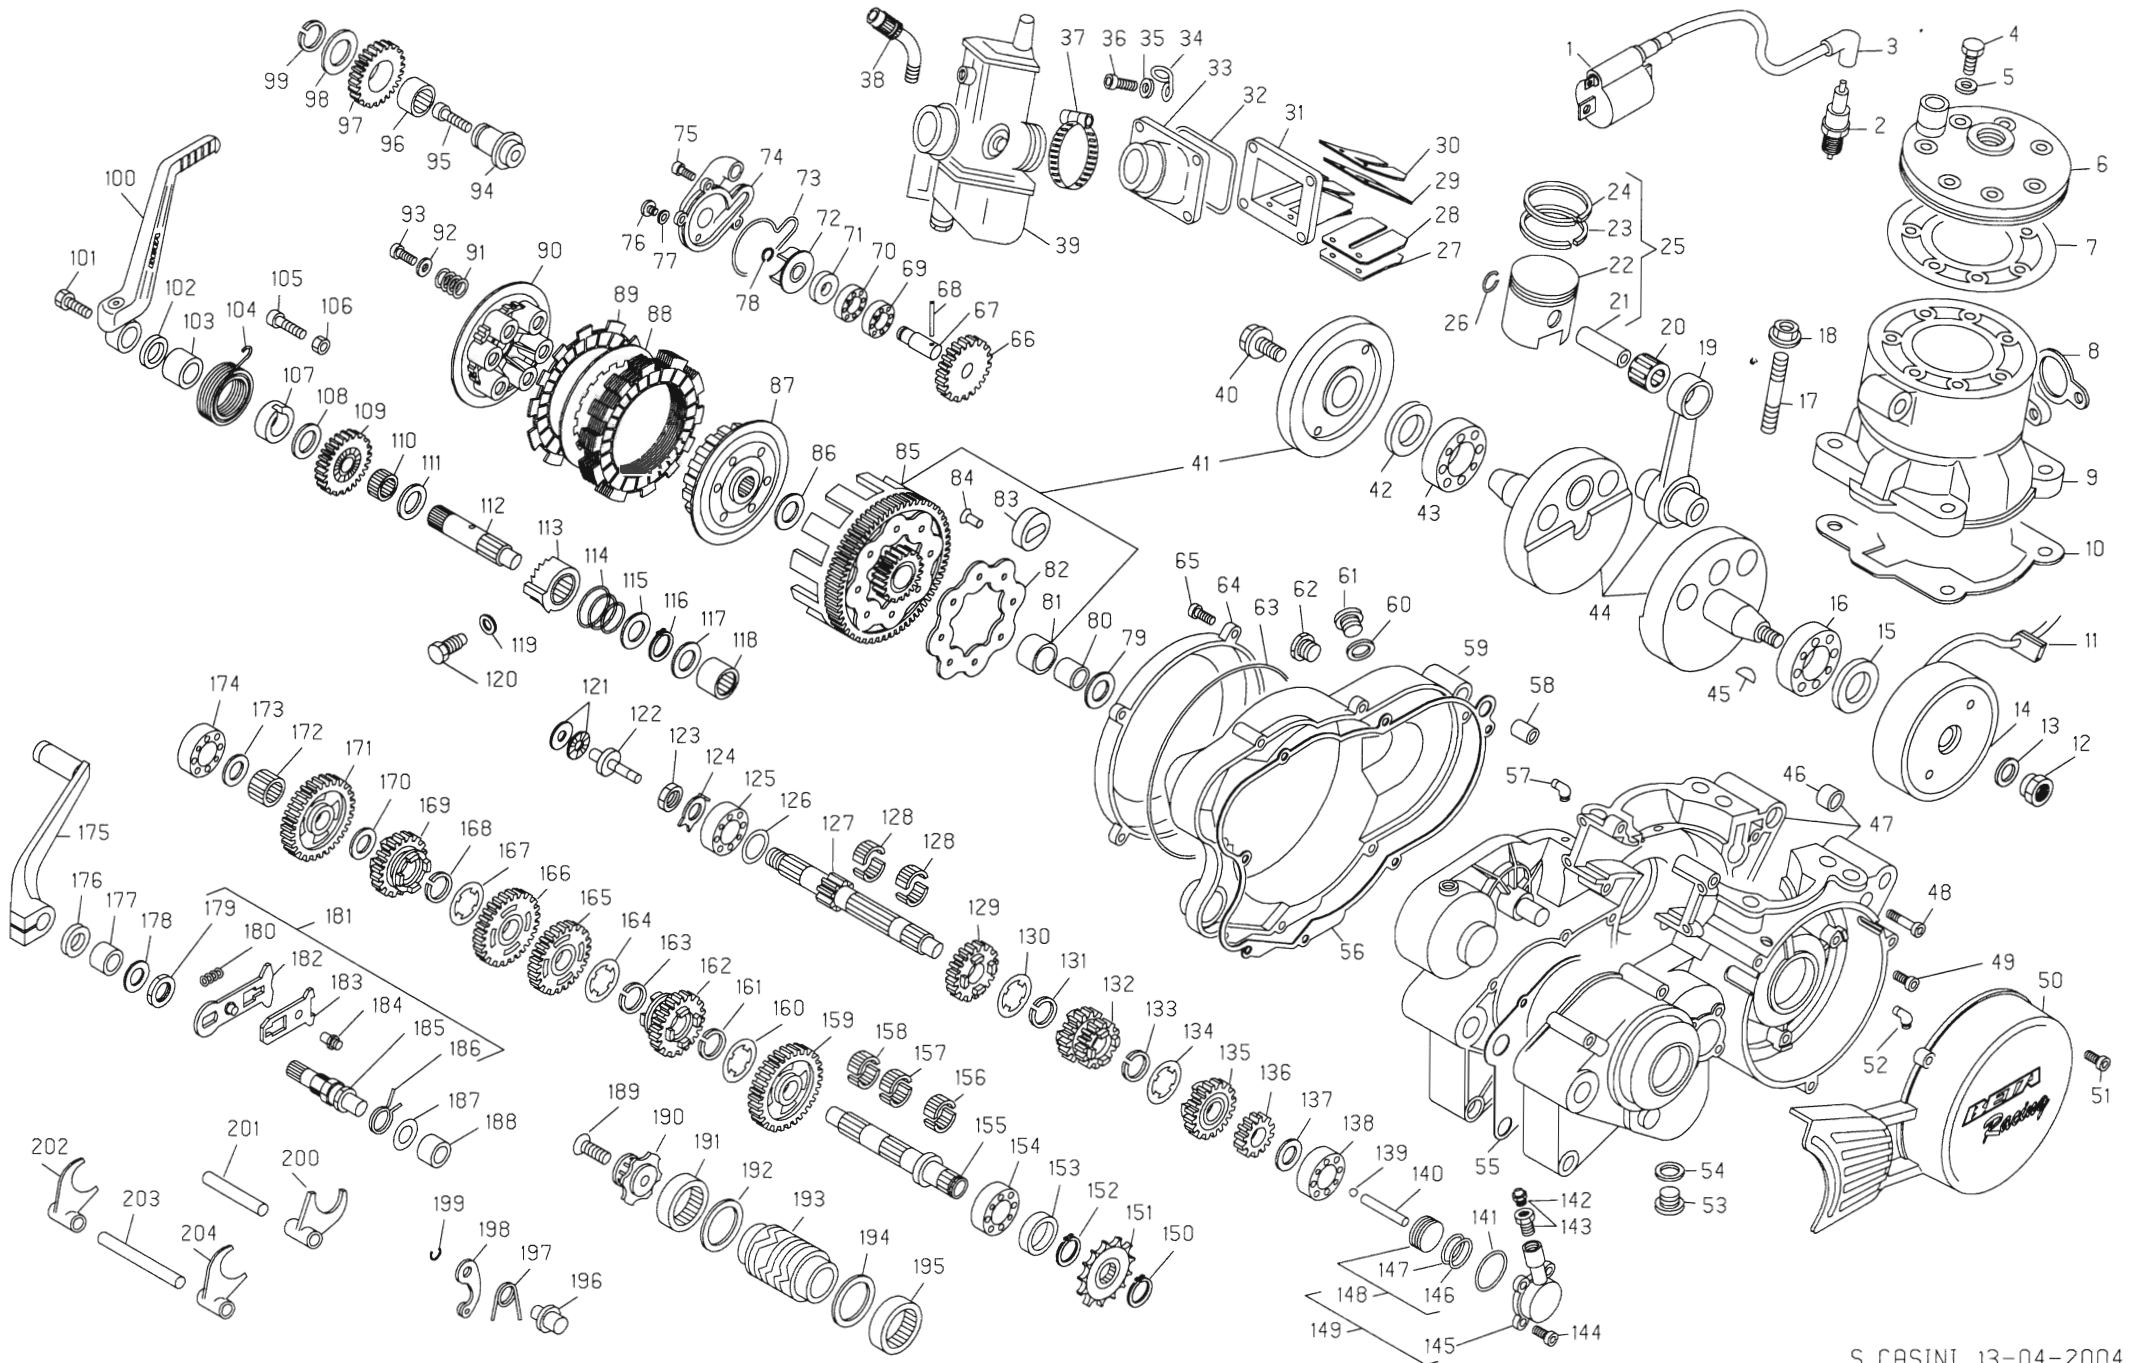

N	CODICE	DESCRIZIONE	N	CODICE	DESCRIZIONE	N	CODICE	DESCRIZIONE	N	CODICE	DESCRIZIONE
1	11 20681	BOBINA ATE ELETTRONICA	50	12 69711	1 67 COPERCHIO VOLANO	105	31 34510	VITE BRUGOLA TCCE 6x20	160	27 73870	RONDELLA SPEC CAMBIO
2	12 25210	CANDELA CHAMPION N7YCC	51	31 34510	VITE BRUGOLA TCCE 6x20	106	13 11500	DADO 6x3,5	161	28 25460	SEEGER 20 SW
3	27 13550	RACCORDO CANDELA SCHEMATO	52	27 23470	RACCORDO PER SFIATO	107	13 55230	RACCORDO PER SFIATO	162	18 67110	8 INGRANAGGIO 6 SU SEC
4	11 52425	BULLONE SPEC 7x33	53	29 00450	TAPPO OLIO C/CALAMITA	108	27 67500	RONDELLA SPESS 16x25	163	28 25460	SEEGER 20 SW
5	27 45100	RONDELLA 7x12x0,5 RAME	54	16 53600	GUARNIZIONE 16x22 5x1	109	18 14631	8 INGRANAGGIO MM	164	27 73870	RONDELLA SPEC CAMBIO
6	29 12041	0 57 TESTA	55	16 55731	GUARNIZIONE CARTER	110	16 14300	GABBIA 16x20x10	165	18 58940	8 INGRANAGGIO 3 SU SEC.
7	16 67206	GUARNIZIONE CILINDRO-TESTA	56	16 71681	GUARNIZIONE COP FRIZ	111	27 67500	RONDELLA SPESS 16x25	166	18 64820	8 INGRANAGGIO 4 SU SEC
8	16 80700	GUARNIZIONE SCARICO	57	27 23470	RACCORDO PER SFIATO	112	10 15132	8 ALBERO MESSA IN MOTO	167	27 73870	RONDELLA SPEC CAMBIO
9	12 51836	0 57 CILINDRO D 64	58	16 37010	GRANO RIFERIMENTO 9x15	113	22 14110	8 MANICOTTO MM	168	28 25460	SEEGER 20 SW
10	16 61761	GUARNIZIONE BASE CIL	59	12 62662	0 67 COPERCHIO FRIZIONE INT	114	22 36560	MOLLA CONICA MANIC	169	18 66410	8 INGRANAGGIO 5 SU SEC
11	16 33571	GOMMINO PASSAFILI	60	16 53600	GUARNIZIONE 16x22 5x1	115	27 73630	RONDELLA SPESS 20x30	170	27 73560	RONDELLA SPESS 18x27x0,8
12	13 27115	DADO SPEC 16x1 25 CH.24	61	29 10290	TAPPO ALIMENTAZ OLIO	116	28 25400	SEEGER 20E	171	18 43070	8 INGRANAGGIO 1 SU SEC
13	27 57760	RONDELLA SPEC VOLANO	62	29 10030	TAPPO SPIA OLIO	117	27 64500	RONDELLA SPESS 15x25	172	16 16560	LEVA COMANDO CAMBIO
14	31 03226	VOLANO DIGITALE	63	10 67340	ANELLO OR COP FRIZ EST	118	11 22400	BOCCOLA A RULLI 15x21x12	173	27 64500	RONDELLA SPESS 15x25
15	10 64660	ANELLO PARALIO 25x40x7	64	12 63110	0 67 COPERCHIO FRIZ EST	119	16 52000	GUARNIZIONE 12x16x1,5	174	12 94000	CUSCINETTO 15x35x11
16	12 99561	CUSCINETTO 30x62x16	65	31 34510	VITE BRUGOLA TCCE 6x20	120	11 65501	BULLONE SPEC MANICOTTO	175	21 21150	LEVA COMANDO CAMBIO
17	25 98080	PRIGIONIERO 8x46	66	18 82630	INGRANAGGIO POMPA ACQUA	121	16 11370	GABBIA REGGISP 15x28x2	176	10 48000	ANELLO PARALIO 12x22x5
18	13 17121	DADO M8 FLANGIATO	67	10 27740	ALBERO POMPA ACQUA	122	25 60410	PIATTELLO SPINGIDISCO	177	11 22200	BOCCOLA A RULLI 12x18x12
19	11 03722	8 BIELLA COMPLETA (per gabbia a rulli)	68	27 84100	RULLINO Ø 2x21,8	123	13 28950	DADO SPEC 14x1 25x7	178	27 60000	RONDELLA SPESS 12x22
19	11 03721	8 BIELLA COMPLETA (con bronzina)	69	12 93420	CUSCINETTO 10x22x6	124	27 74760	RONDELLA FERMADADO	179	13 29520	DADO SPEC 16x1 25x6
20	16 16050	GABBIA 16x20x23	70	12 93410	CUSCINETTO 10x22x6 SCH	125	12 98980	CUSCINETTO 20x52x15	180	22 68010	MOLLA VENTAGLIO
21	28 93880	SPINOTTO 16x55	71	10 44610	ANELLO PARALIO 10x18x4	126	27 73630	RONDELLA SPESS 20x30	181	10 13181	8 ALBERO COM CAMBIO COMPL
22	25 86200	PISTONE D 64	72	31 21840	VENTOLA POMPA ACQUA	127	10 23371	8 ALBERO PRIMARIO	182	31 20970	8 VENTAGLIO C/PERNO
23	28 51500	SEGMENTO D 64	73	10 67360	ANELLO OR COP POMPA A	128	16 14870	GABBIA 16x21x10 2P	183	31 20980	8 VENTAGLIO SCORR C/PERNO
24	28 51500	SEGMENTO D 64	74	12 67930	0 67 COPERCHIO POMPA ACQUA	129	18 38490	8 INGRANAGGIO 5 SU PRIM	184	25 45231	PERNO RICHIAMO MOLLA
25	25 86200	8 PISTONE COMPLETO D 64	75	31 30000	VITE BRUGOLA TCCE 5x16	130	27 73860	RONDELLA SPEC CAMBIO	185	10 13181	ALBERO COMANDO CAMBIO
26	10 42580	ANELLO FERMA SPINOTTO	76	31 30490	0 51 VITE TTLIC 6x8	131	28 25450	SEEGER 19 SW	186	22 72020	MOLLA RITORNO CC
27	25 59670	PIASTRINA PER VALVOLA	77	16 47500	GUARNIZIONE 6x12x1,5	132	18 37720	8 INGRANAGGIO 3/4 SU PRIM	187	27 60000	RONDELLA SPESS 12x22
28	21 15360	LAMELLA PER VALVOLA	78	28 22660	SEEGER 9E	133	28 25450	SEEGER 19 SW	188	11 22200	BOCCOLA A RULLI 12x18x12
29	21 15360	LAMELLA PER VALVOLA	79	27 73480	RONDELLA AS 20x35x1	134	27 73860	RONDELLA SPEC CAMBIO	189	31 30510	VITE TSPECE 6x30
30	25 59670	PIASTRINA PER VALVOLA	80	11 27130	BOCCOLA ACC 20x25x20 5	135	18 38770	8 INGRANAGGIO 6 SU PRIM	190	12 19100	CAMMA ARRESTO MARCE
31	31 02140	VALVOLA ASPIRAZIONE	81	11 27140	BOCCOLA PER CORONA FRIZ	136	18 32210	8 INGRANAGGIO 2 SU PRIM	191	11 23400	BOCCOLA A RULLI 30x37x12
32	10 67362	ANELLO OR PER RACCORDO	82	13 42962	DISCO RITEGNO SILENT-BLOCK	137	27 64500	RONDELLA SPESS 15x25	192	27 74250	RONDELLA SPESS 30x38
33	27 23492	RACCORDO CARBURATORE	83	28 91840	SILENT-BLOCK	138	12 94000	CUSCINETTO 15x35x11	193	12 19631	CAMMA
34	22 39320	MOLLA GUIDA TUBO FRIZIONE	84	27 31642	RIBATTINO	139	28 90210	SFERA D 6	194	27 74250	RONDELLA SPESS 30x38
35	27 40500	RONDELLA 6x13	85	12 20782	CAMPANA FRIZ	140	10 88258	ASTA COMANDO FRIZ	195	11 23400	BOCCOLA A RULLI 30x37x12