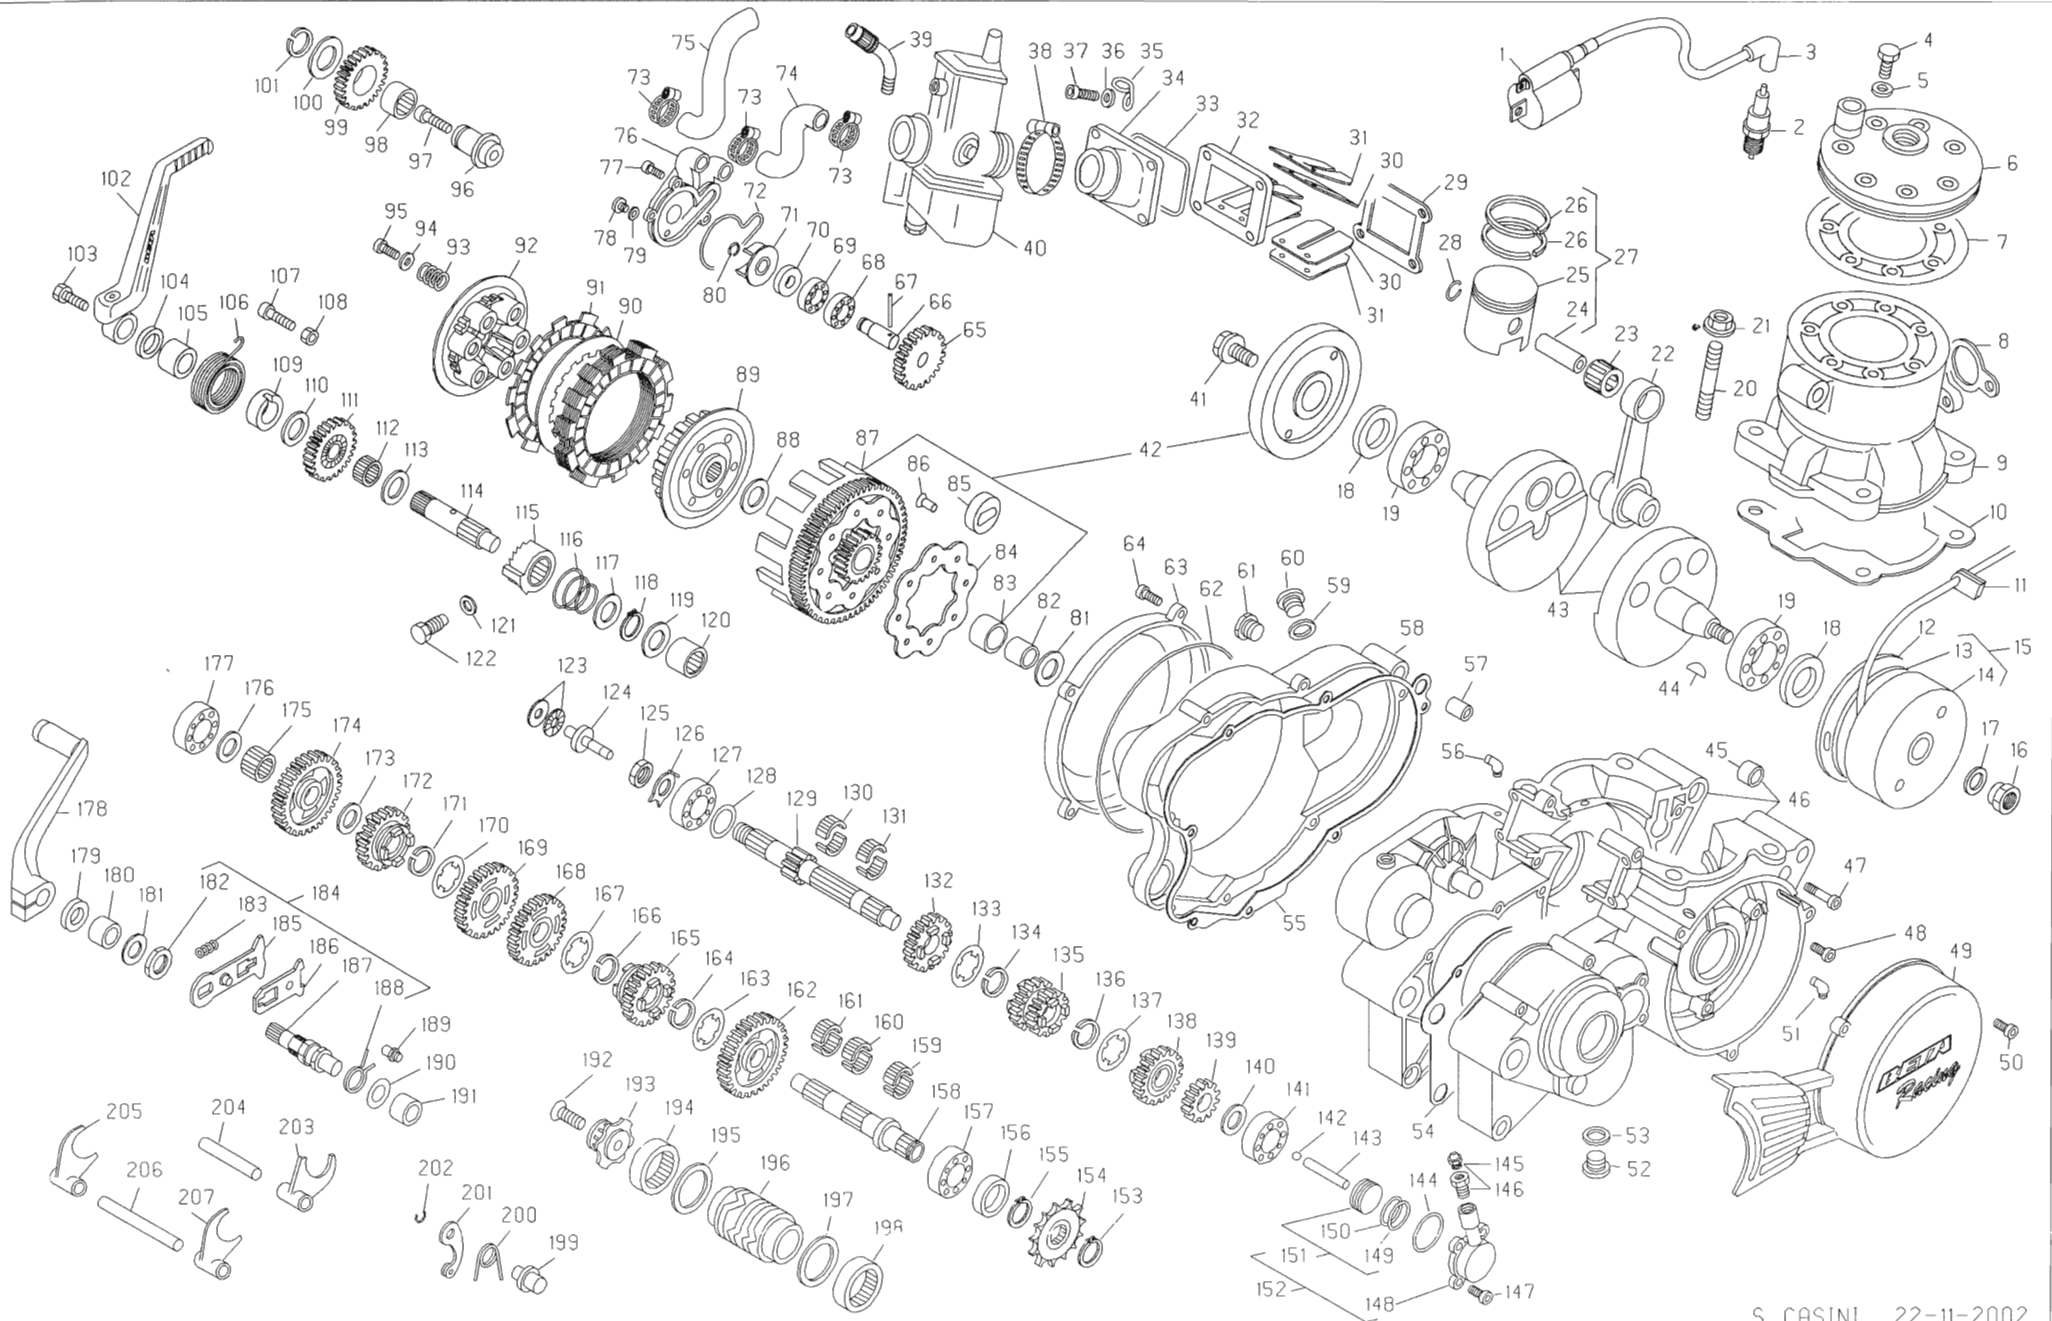

Beta

MOTORE REV-3 2003 270cc

COD 37-66076-0-00

DAL MOTORE N 300001

ES-M0201

N	CODICE	DESCRIZIONE	N	CODICE	DESCRIZIONE	N	CODICE	DESCRIZIONE	N	CODICE	DESCRIZIONE
1	11 20681	BOBINA ATE ELETTRONICA	56	27 23470	RACCORDO PER SFIATO	111	18 14631 8	INGRANAGGIO MM	166	28 25460	SEEGER 20 SW
2	12 25210	CANDELA CHAMPION N7YCC	57	16 37010	GRANO RIFERIMENTO 9x15	112	16 14300	GABBIA 16x20x10	167	27 73870	RONDELLA SPEC CAMBIO
3	27 13550	RACCORDO CANDELA SCHERMATO	58	12 62663 0 67	COPERCHIO FRIZIONE INT	113	27 67500	RONDELLA SPESS 16x25	168	18 58940 8	INGRANAGGIO 3 SU SEC
4	11 52425	BULLONE SPEC 7x33	59	16 53600	GUARNIZIONE 16x22.5x1	114	10 15132 8	ALBERO MESSA IN MOTO	169	18 64830 8	INGRANAGGIO 4 SU SEC
5	27 45100	RONDELLA 7x12x0.5 RAME	60	29 10290	TAPPO ALIMENTAZ OLIO	115	22 14110 8	MANICOTTO MM	170	27 73870	RONDELLA SPEC CAMBIO
6	29 12142 0 57	TESTA	61	29 10030	TAPPO SPIA OLIO	116	22 36560	MOLLA CONICA MANIC	171	28 25460	SEEGER 20 SW
7	16 67205	GUARNIZIONE CILINDRO-TESTA	62	10 67340	ANELLO OR COP FRIZ EST	117	27 73630	RONDELLA SPESS 20x30	172	18 66410 8	INGRANAGGIO 5 SU SEC
8	16 80700	GUARNIZIONE SCARICO	63	12 63111 0 67	COPERCHIO FRIZ EST	118	28 25400	SEEGER 20E	173	27 73560	RONDELLA SPESS 18x27x0.8
9	12 51862 0 57	CILINDRO D 76	64	31 34510	VITE BRUGOLA TCCE 6x20	119	27 64500	RONDELLA SPESS 15x25	174	18 43070 8	INGRANAGGIO 1 SU SEC
10	16 61761	GUARNIZIONE BASE CIL	65	18 82640	INGRANAGGIO POMPA ACQUA	120	11 22400	BOCCOLA A RULLI 15x21x12	175	16 16560	GABBIA 18x22x10
11	16 33571	GOMMINO PASSAFILI	66	10 27740	ALBERO POMPA ACQUA	121	16 52000	GUARNIZIONE 12x16x15	176	27 64500	RONDELLA SPESS 15x25
12	25 60168	PIASTRA STATORE VOLANO	67	27 84100	RULLINO Ø 2x218	122	11 65501	BULLONE SPEC MANICOTTO	177	12 94000	CUSCINETTO 15x35x11
13	28 97811	STATORE VOLANO	68	12 93420	CUSCINETTO 10x22x6	123	16 11370	GABBIA REGGISP 15x28x2	178	21 21150	LEVA COMANDO CAMBIO
14	27 00363	ROTORE VOLANO	69	12 93410	CUSCINETTO 10x22x6 SCH	124	25 60410	PIATTELLO SPINGIDISCO	179	10 48000	ANELLO PARAOLIO 12x22x5
15	31 03228	VOLANO DIGITALE	70	10 44610	ANELLO PARAOLIO 10x18x4	125	13 28950	DADO SPEC 14x125x7	180	11 22200	BOCCOLA A RULLI 12x18x12
16	13 27115	DADO SPEC 16x125 CH24	71	31 21840	VENTOLA POMPA ACQUA	126	27 74760	RONDELLA FERMADADO	181	27 60000	RONDELLA SPESS 12x22
17	27 57760	RONDELLA SPEC VOLANO	72	10 67360	ANELLO OR COP POMPA A	127	12 99022	CUSCINETTO 20x52x15	182	13 29520	DADO SPEC 16x125x6
18	10 64660	ANELLO PARAOLIO 25x40x7	73	15 15230	FASCETTA 15-24	128	27 73630	RONDELLA SPESS 20x30	183	22 68010	MOLLA VENTAGLIO
19	12 99561	CUSCINETTO 30x62x16	74	29 15863	TUBO POMPA-CILINDRO	129	10 23372 8	ALBERO PRIMARIO	184	10 13181 8	ALBERO COM CAMBIO COMPL
20	25 98080	PRIGIONIERO 8x46	75	29 15864	TUBO POMPA-RADIATORE	130	16 14870	GABBIA 16x21x10 2P	185	31 20970 8	VENTAGLIO C/PERNO
21	13 17121	DADO M8 FLANGIATO	76	12 67931 0 67	COPERCHIO POMPA ACQUA	131	16 14870	GABBIA 16x21x10 2P	186	31 20980 8	VENTAGLIO SCORR C/PERNO
22	11 03720 8	BIELLA COMPLETA	77	31 30000	VITE BRUGOLA TCCE 5x16	132	18 38490 8	INGRANAGGIO 5 SU PRIM	187	10 13181	ALBERO COMANDO CAMBIO
23	16 16700	GABBIA 18x22x22	78	31 30490 0 51	VITE TTLIC 6x8	133	27 73860	RONDELLA SPEC CAMBIO	188	22 72020	MOLLA RITORNO CC
24	28 94120	SPINOTTO 18x52	79	16 47500	GUARNIZIONE 6x12x15	134	28 25450	SEEGER 19 SW	189	25 45231	PERNO RICHIAMO MOLLA
25	25 86671	PISTONE D 76	80	28 22660	SEEGER 9E	135	18 37730 8	INGRANAGGIO 3/4 SU PRIM	190	27 60000	RONDELLA SPESS 12x22
26	28 52170	SEGMENTO D 76	81	27 73480	RONDELLA AS 20x35x1	136	28 25450	SEEGER 19 SW	191	11 22200	BOCCOLA A RULLI 12x18x12
27	25 86671 8	PISTONE COMPLETO D 76	82	11 27130	BOCCOLA ACC 20x25x20.5	137	27 73860	RONDELLA SPEC CAMBIO	192	31 30510	VITE TSPCE 6x30
28	10 42600	ANELLO FERMA SPINOTTO	83	11 27140	BOCCOLA PER CORONA FRIZ	138	18 38770 8	INGRANAGGIO 6 SU PRIM	193	12 19100	CAMMA ARRESTO MARCE
29	16 92550	GUARNIZIONE VALVOLA	84	13 42962	DISCO RITEGNO SILENT-BLOCK	139	18 32210 8	INGRANAGGIO 2 SU PRIM	194	11 23400	BOCCOLA A RULLI 30x37x12
30	21 15360	LAMELLA PER VALVOLA	85	28 91840	SILENT-BLOCK	140	27 64500	RONDELLA SPESS 15x25	195	27 74250	RONDELLA SPESS 30x38
31	25 59670	PIASTRINA PER VALVOLA	86	27 31642	RIBATTINO 5x15	141	12 94000	CUSCINETTO 15x35x11	196	12 19691	CAMMA
32	31 02140	VALVOLA ASPIRAZIONE	87	12 20782	CAMPANA FRIZ	142	28 90210	SFERA D 6	197	27 74250	RONDELLA SPESS 30x38
33	10 67360	ANELLO OR PER RACCORDO	88	27 65890	RONDELLA SPEC TAMBUR	143	10 88258	ASTA COMANDO FRIZ	198	11 23400	BOCCOLA A RULLI 30x37x12
34	27 23492	RACCORDO CARBURATORE	89	29 09621	TAMBURINO FRIZ	144	10 66700	ANELLO OR 29x32x15	199	25 54430	PERNO LEVA ARR MARCE
35	22 39320	MOLLA GUIDA TUBO FRIZIONE	90	13 38360	DISCO ACCIAIO	145	28 91050	SFIATO	200	22 39590	MOLLA ARRESTO MARCE
36	27 40500	RONDELLA 6x13	91	13 43310	DISCO SUGHERITE	146	11 65030	BULLONE CON SFIATO	201	21 17010	LEVA ARRESTO MARCE
37	31 38010	VITE BRUGOLA TCCE 6x25	92	12 29601	CAPPELLOTTO FRIZ	147	31 29910	VITE BRUGOLA TCCE 5x12	202	28 22700	SEEGER IOE